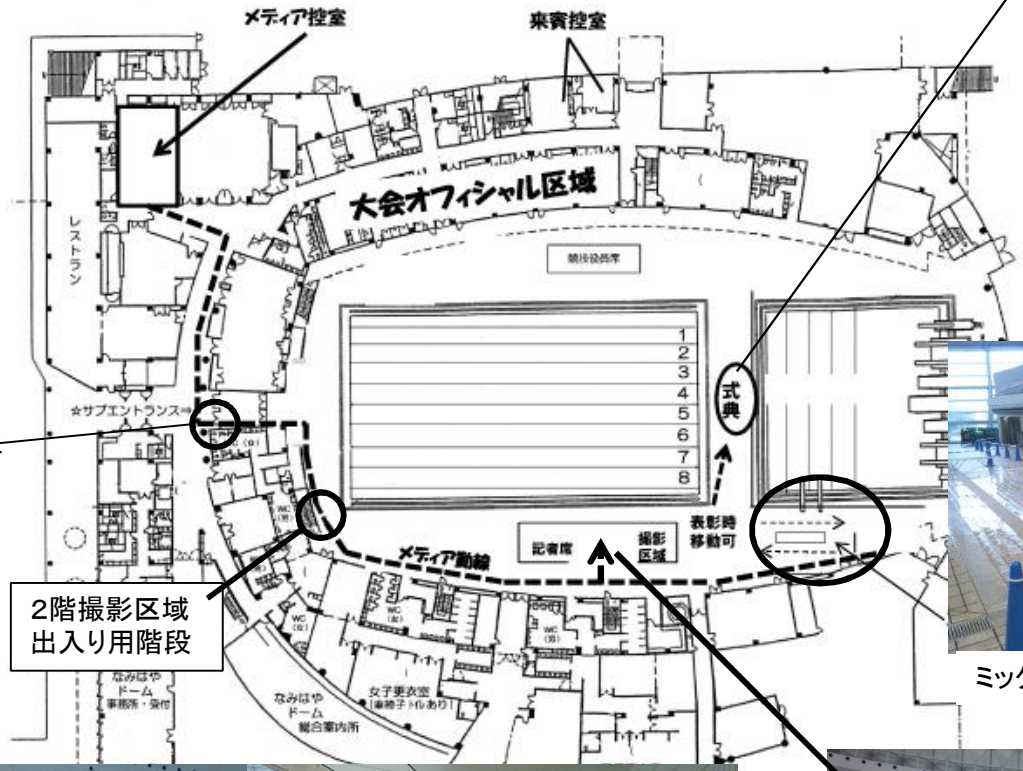

# 撮影区域 1階

式典時は  
移動可能です

メディア通用口から  
出入りしてください

2階撮影区域  
出入り用階段

選手の動き

ミックスゾーン

メディア用通路ですが、一部選手動線と交差する箇所があります。選手との衝突にご注意ください。

記者席+撮影区域