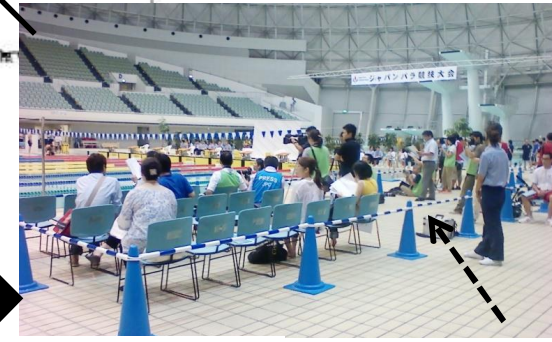

# 撮影区域 1階

式典時は  
移動可能です

メディア通用口から  
出入りしてください

2階撮影区域  
出入り用階段

選手の動き

ミックスゾーン

メディア用通路ですが、一部選手動線と交差する箇所があります。選手との衝突にご注意ください。

記者席+撮影区域