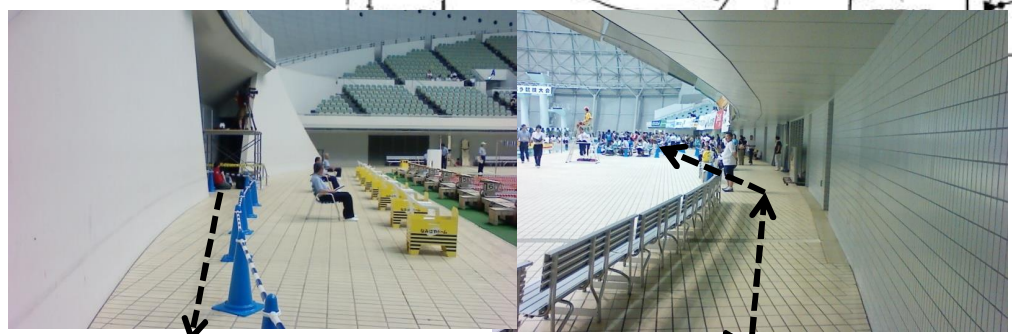

# 撮影区域 1階

式典時は  
移動可能です

メディア通用口から  
出入りしてください

2階撮影区域  
出入り用階段

選手の動き

ミックスゾーン

メディア用通路ですが、一部選手動線と交差する箇所があります。選手との衝突にご注意ください。

記者席+撮影区域

# 撮影区域 2階

50m種目,150m個人メドレーの  
スタート時のバックショットは  
禁止していますのでご了承ください